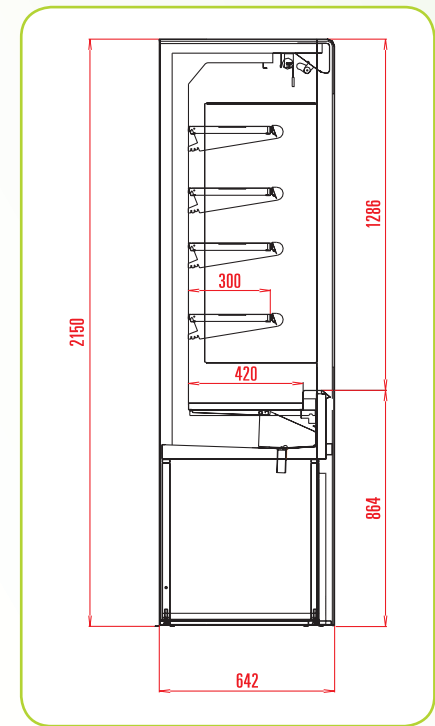

# KORNEL

SK - EN - RU

PRÍSTENNÁ  
CHLADIACA  
VITRINA

WALL  
CABINET

ОХЛАЖДАЕМАЯ  
ГОРКА

KORNEL LO

KORNEL

Model Model Модель	Šírka bez bočníc (mm) Length without sidewalls Длина	Výstavná plocha (m <sup>2</sup> ) Display surface Выстав. площадь	Objem I Understorage vol Объем бокса	Trieda Class Класс
KORNEL 1250/LO	1250	2,1	356	3M2
KORNEL 1875/LO	1875	3,1	533	3M2
KORNEL 2500/LO	2500	4,1	712	3M2