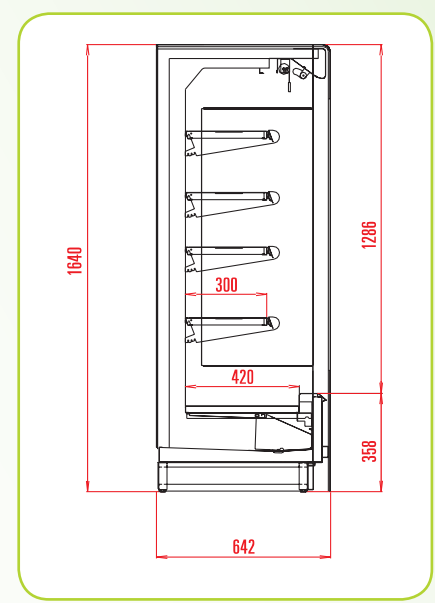

# KORNEL

SK - EN - RU

PRÍSTENNÁ  
CHLADIACA  
VITRINA

WALL  
CABINET

ОХЛАЖДАЕМАЯ  
ГОРКА

KORNEL LO

KORNEL

Model Model Модель	Šírka bez bočníc (mm) Length without sidewalls Длина	Výstavná plocha (m <sup>2</sup> ) Display surface Выстав. площадь	Objem I Understorage vol Объем бокса	Trieda Class Класс
KORNEL 1250/LO	1250	2,1	356	3M2
KORNEL 1875/LO	1875	3,1	533	3M2
KORNEL 2500/LO	2500	4,1	712	3M2